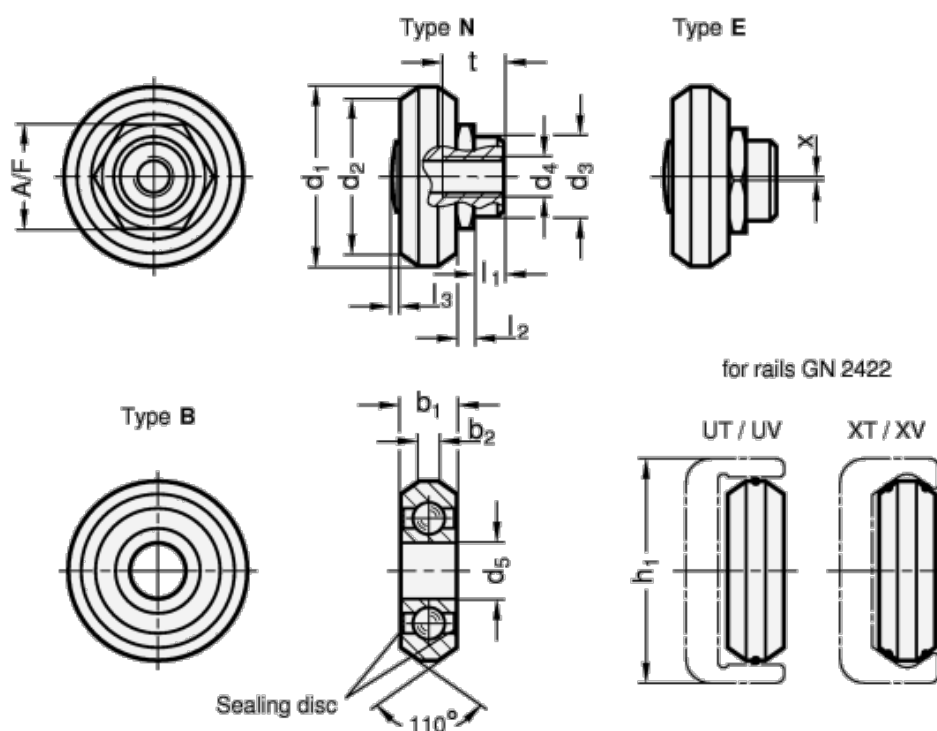

## Mål

A/F =	h1	= 18
b1 = 4	L1	=
b2 = 1.6	L2	=
d1 = 14	L3 max.	=
d2 = -	t	=
d3 =	Vægt i (g) = 4	
d4 =	x	=
d5 = 5		